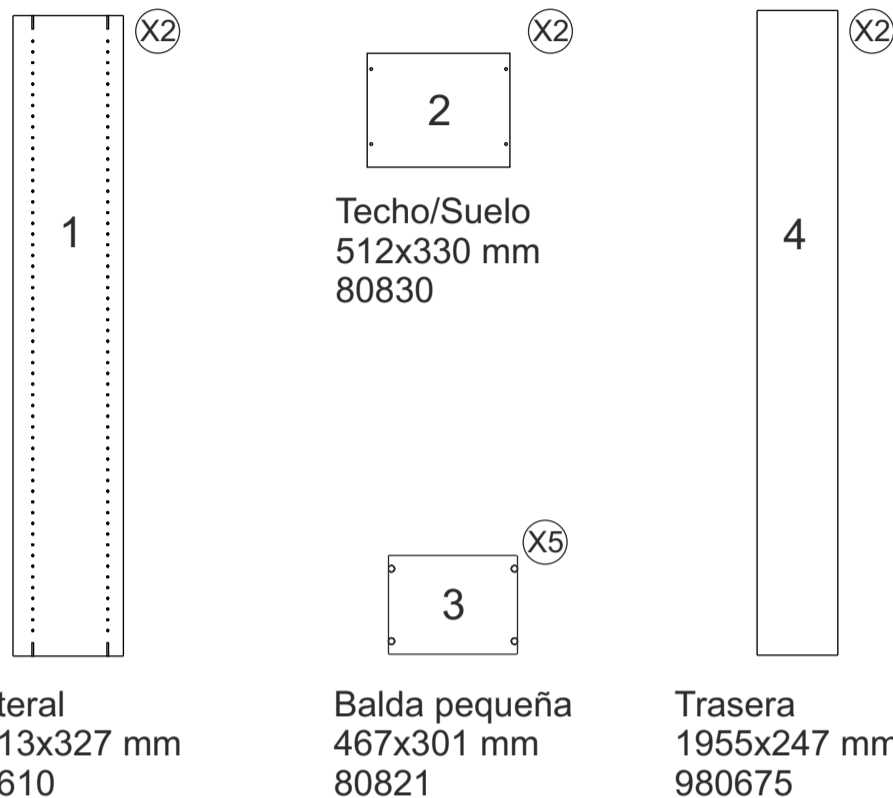

Te aconsejamos
Te aconselhamos

Ordena y cuenta
las piezas y herrajes
Ordena e conta
as peças e herrajes

Habilita una zona
para el montaje
Habilita uma zona
para a montagem

No fuerces los tornillos
y los elementos de montaje
Não forces os tornillos
e os elementos de montagem

Sigue paso a paso
las instrucciones de montaje
Segue passo a passo
as instruções de montagem

1

El primer paso es el montaje de los herrajes
O primeiro passo é a montagem dos herrajes