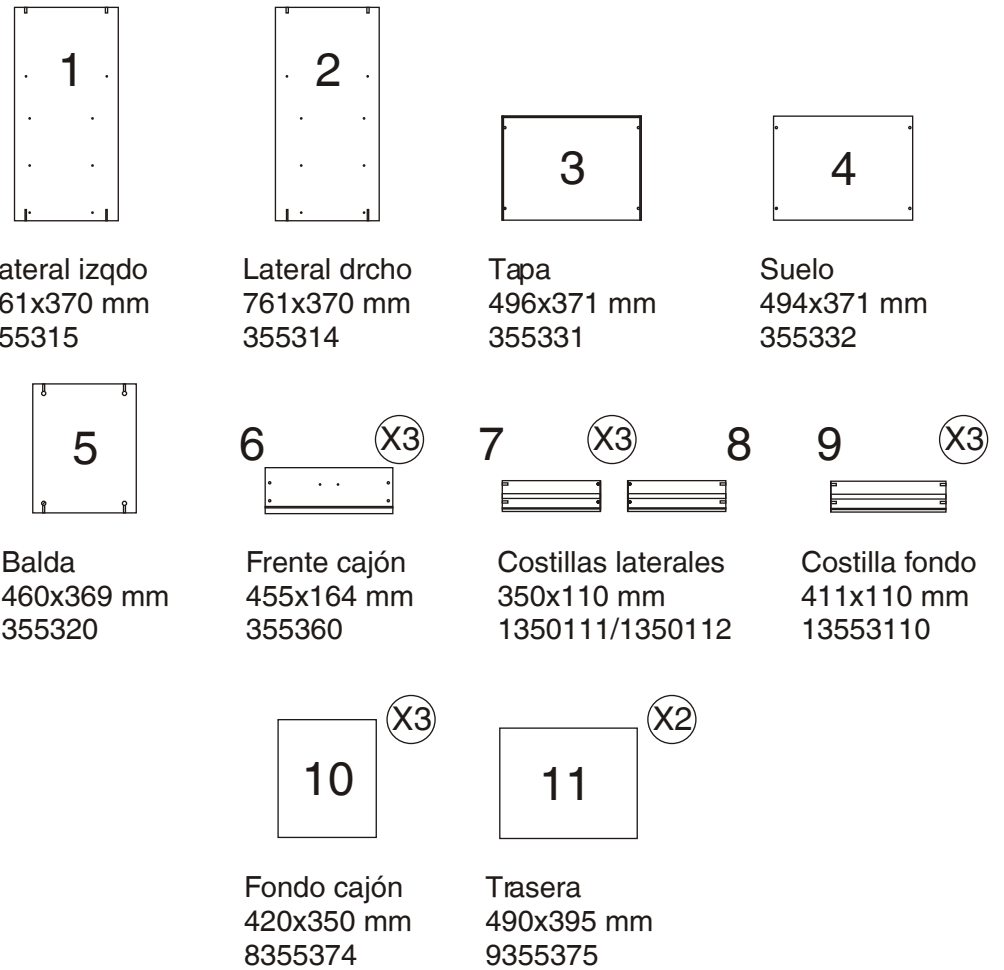

Las piezas incluidas en el kit

REF. 3553
LOTE 5096

Te aconsejamos

Ordena y cuenta las piezas y herrajes

Habilita una zona para el montaje

No fuerces los tornillos y los elementos de montaje

Sigue paso a paso las instrucciones de montaje

1 El primer paso es el montaje de los herrajes

2

Lz x 1

Aut x 4

Col x 1

3

Pat x 4

Tpt x 16

Pun x 20

Cinta americana

4

Col x 1

Tap x 32

Gm30 x 4

Rei x 16

Tirad x 3