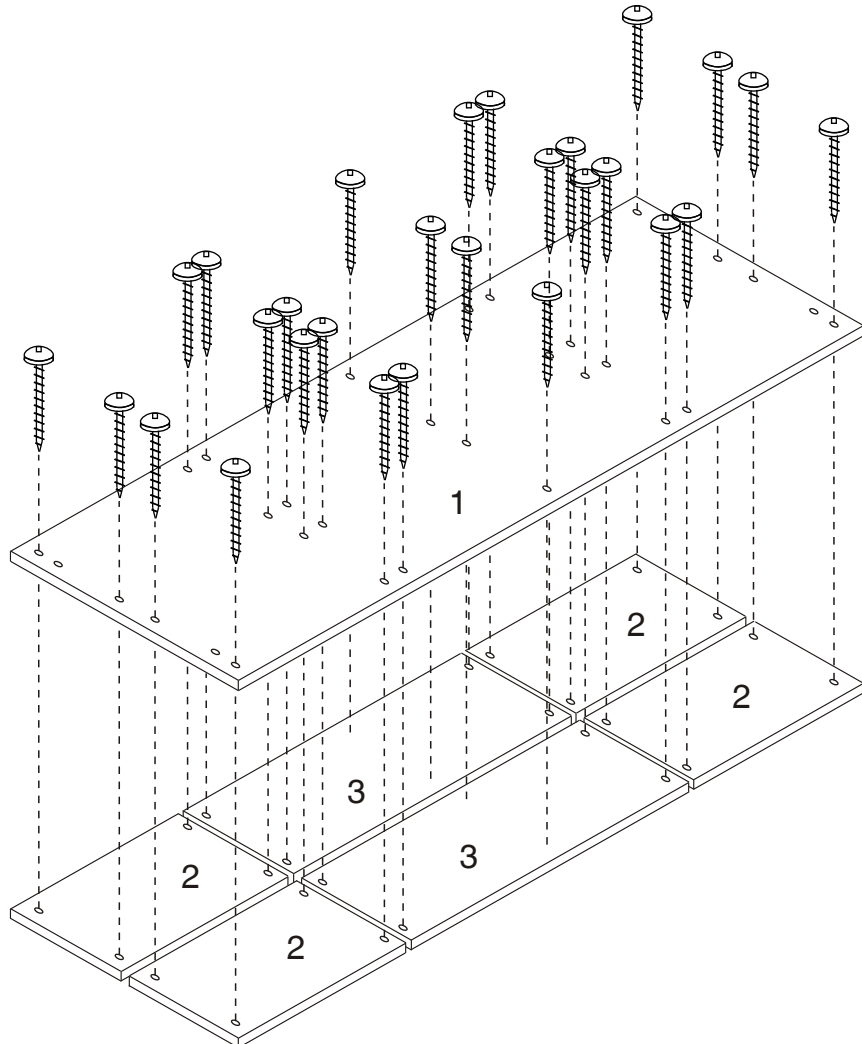

CABECERO 150 CM TUNDRA

ATENCIÓN AL CLIENTE

964 321 111

Web: www.mueblespitarch.com
e-mail: comercial@mueblespitarch.com

MUEBLES
Pitarch

Las herramientas que necesitas (no incluidas)

Las piezas incluidas en el kit

Los herrajes que encontrarás en el kit

Tir x 28 Nº721007	Tac x 2 Nº721063	Colg x 2 Nº721094	Tac x 3 Nº721045
Tpt x 4 Nº721075	Tor x 2 Nº721066		

REF. 3550
LOTE 5954

Te aconsejamos

Ordena y cuenta las piezas y herrajes

Habilita una zona para el montaje

No fuerces los tornillos y los elementos de montaje

Sigue paso a paso las instrucciones de montaje

1

Tir x 28