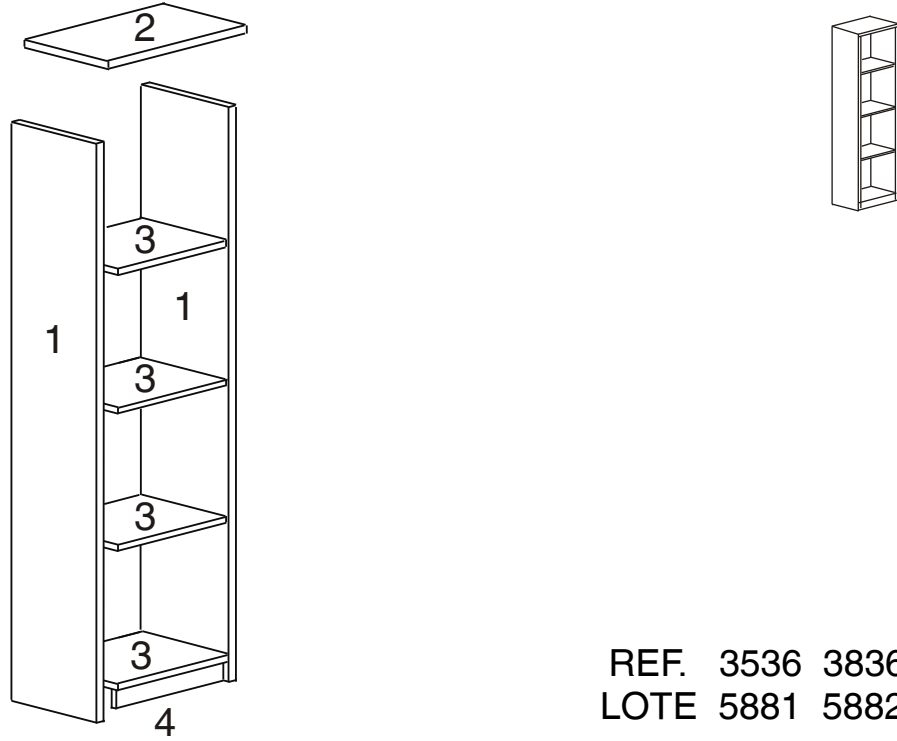

Los herrajes que encontrarás en el kit

Lz x 1 N°721034 	Col x 1 N°721060 	Tpp x 18 N°721038_40 	Aut x 18 N°721002
Tac x 4 N°721045 	Tap x 4 N°721308 		

Lateral
1294x314 mm
353510/383510

Techo
339x316 mm
353631/383631

Balda
305x312 mm
353620/383620

Tarima
305x70 mm
353670/383670

REF. 3536 3836
LOTE 5881 5882

Te aconsejamos

Ordena y cuenta las piezas y herrajes

Habilita una zona para el montaje

No fuerces los tornillos y los elementos de montaje