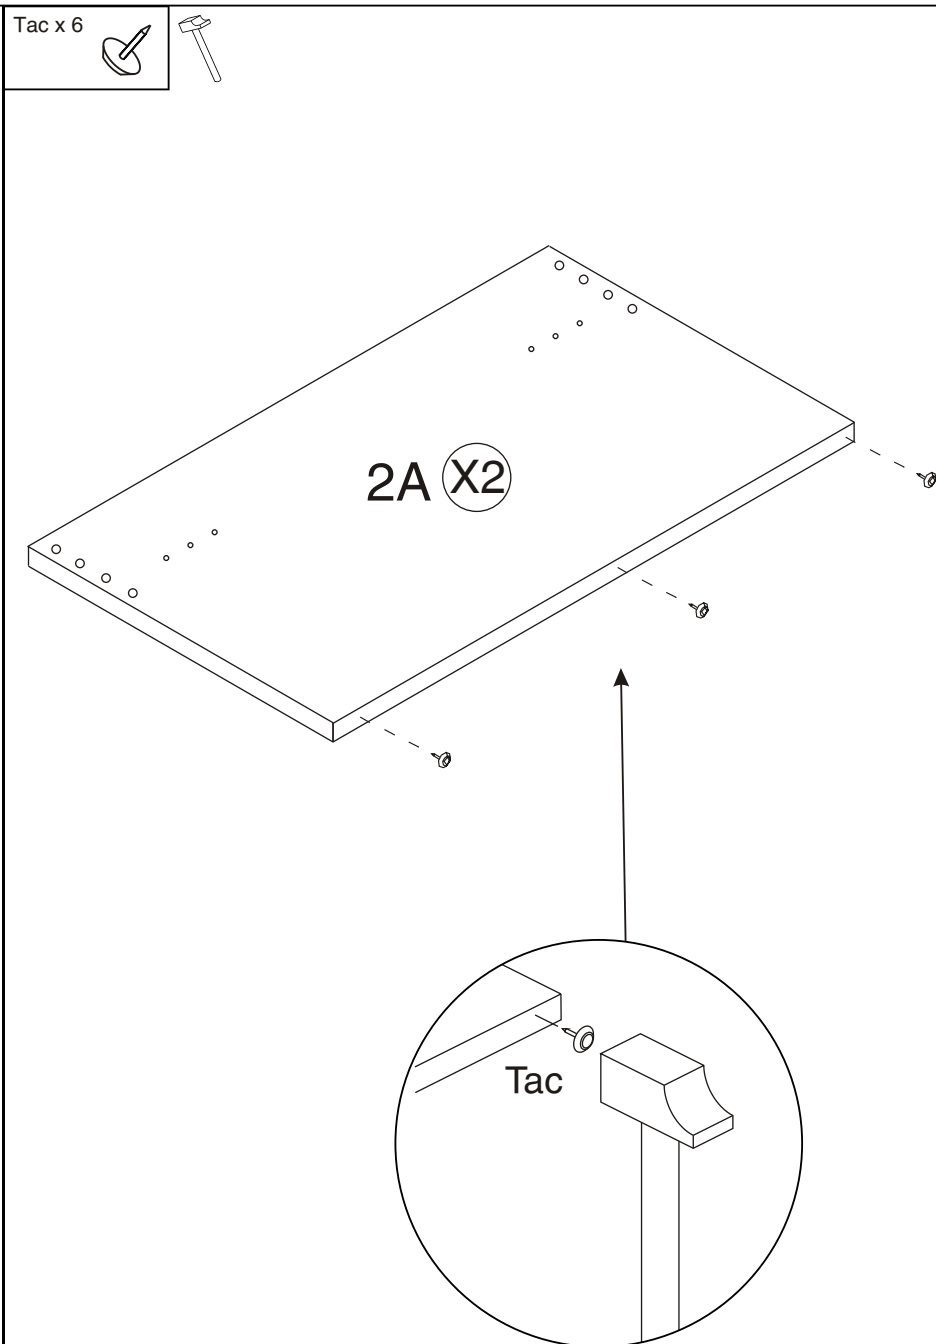

Trasera nido
1920x164 mm
320551

Lateral nido derecho
937x164 mm
320516

Apoyos
860x38 mm
343383

Somier
918x400 mm
320583

1

El primer paso es el montaje de los herrajes

1

El primer paso es el montaje de los herrajes