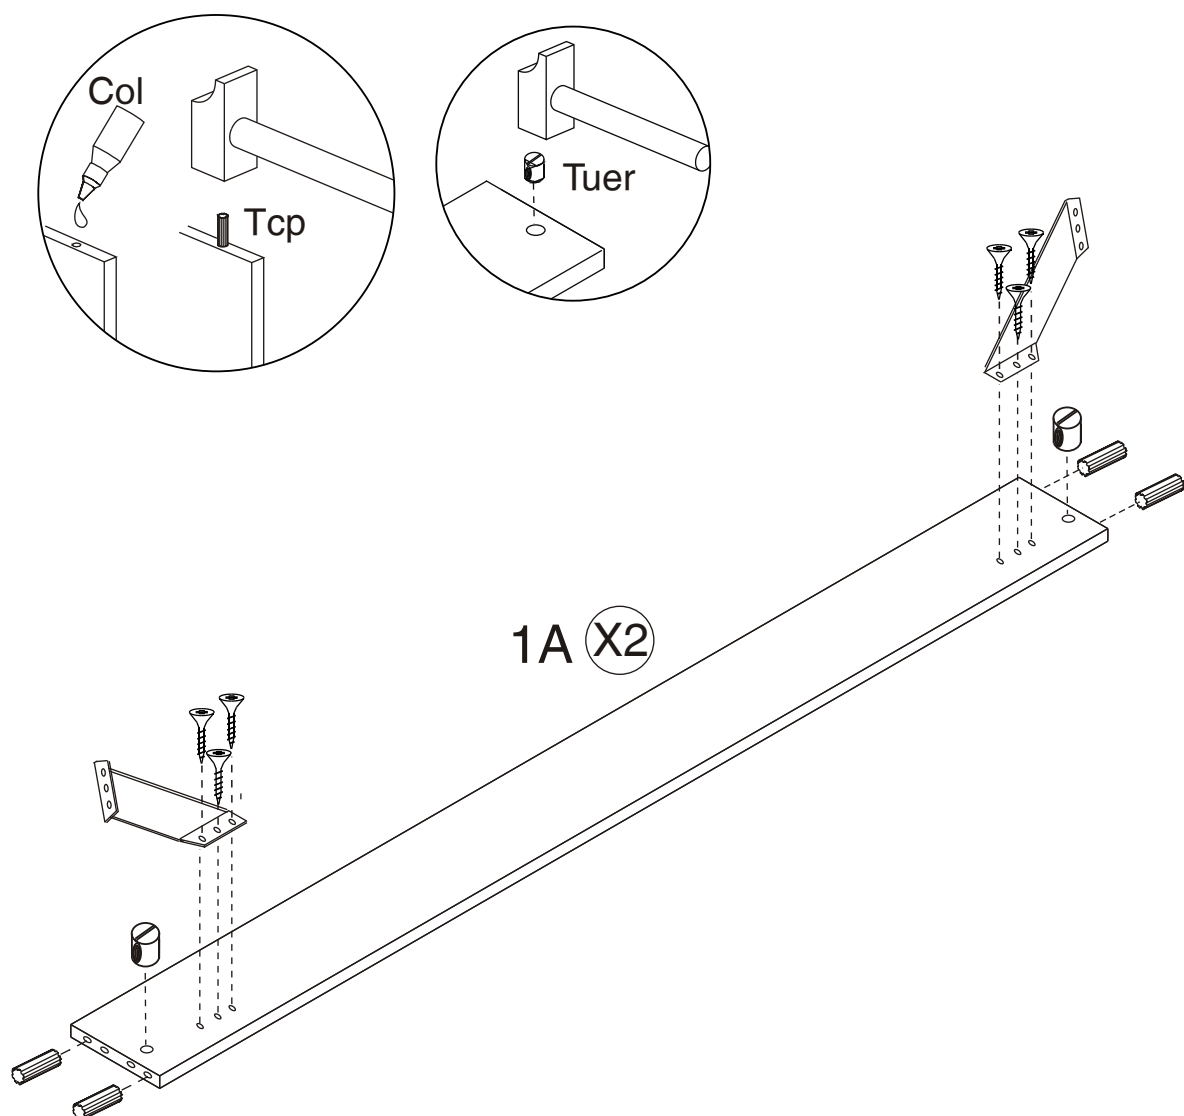

Trasera nido
1920x164 mm
320551

Lateral nido derecho
937x164 mm
320516

Apoyos
860x38 mm
343383

Somier
918x400 mm
320583

1

El primer paso es el montaje de los herrajes

1

El primer paso es el montaje de los herrajes