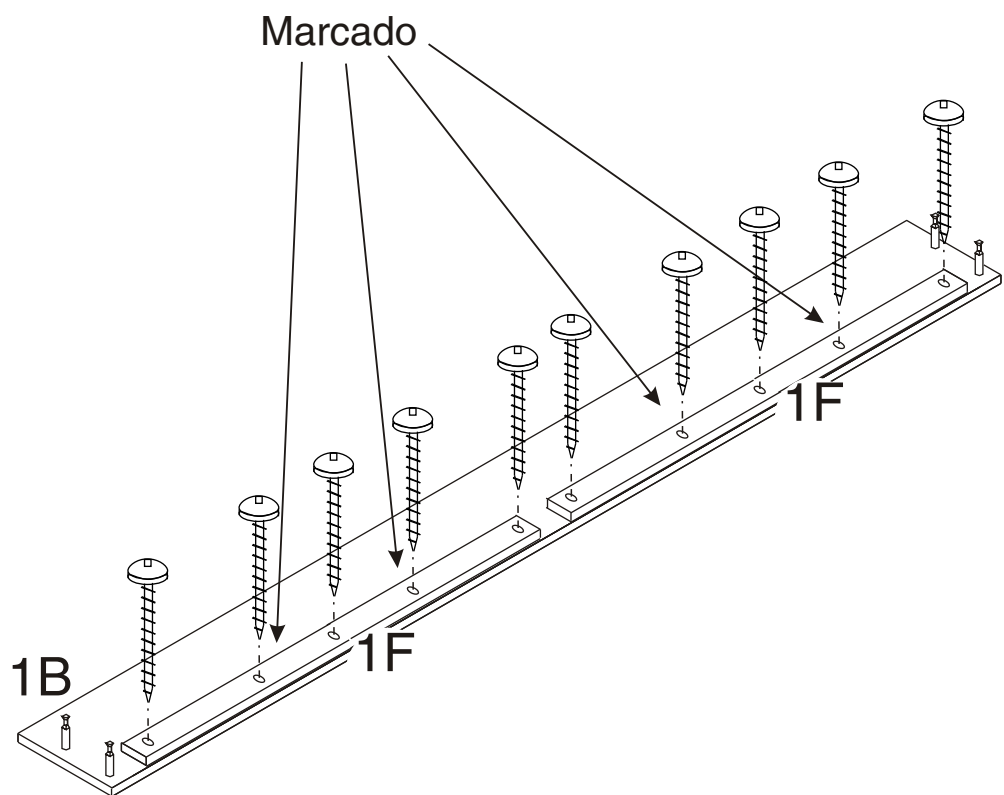

Trasera nido
1920x164 mm
320551

Lateral nido derecho
937x164 mm
320516

Apoyos
860x38 mm
343383

Somier
918x400 mm
320583

1

El primer paso es el montaje de los herrajes

1

El primer paso es el montaje de los herrajes

Exc x 4
Tir x 10

Tir x 10

Exc x 4
Tub x 8
Tob x 8
Rueda x 4

Tob Tob

Exc

2

Aut x 4

Lz x 1