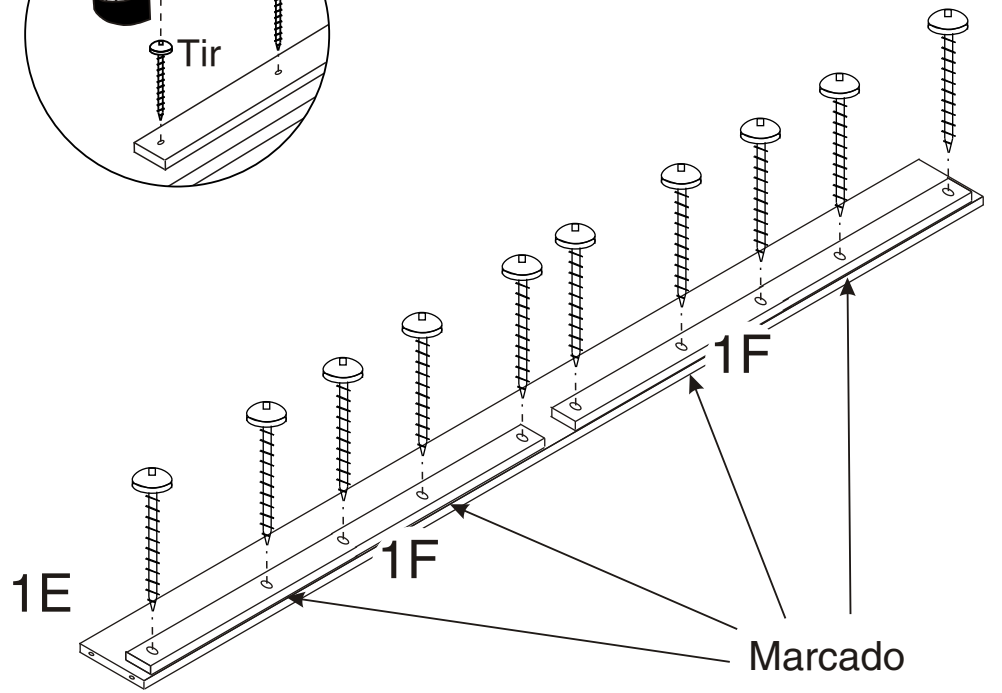

1

El primer paso es el montaje de los herrajes

Exc x 4
Tir x 10

Tir x 10

Exc x 4
Tub x 8
Tob x 8
Rueda x 4

Tob Tob

Exc